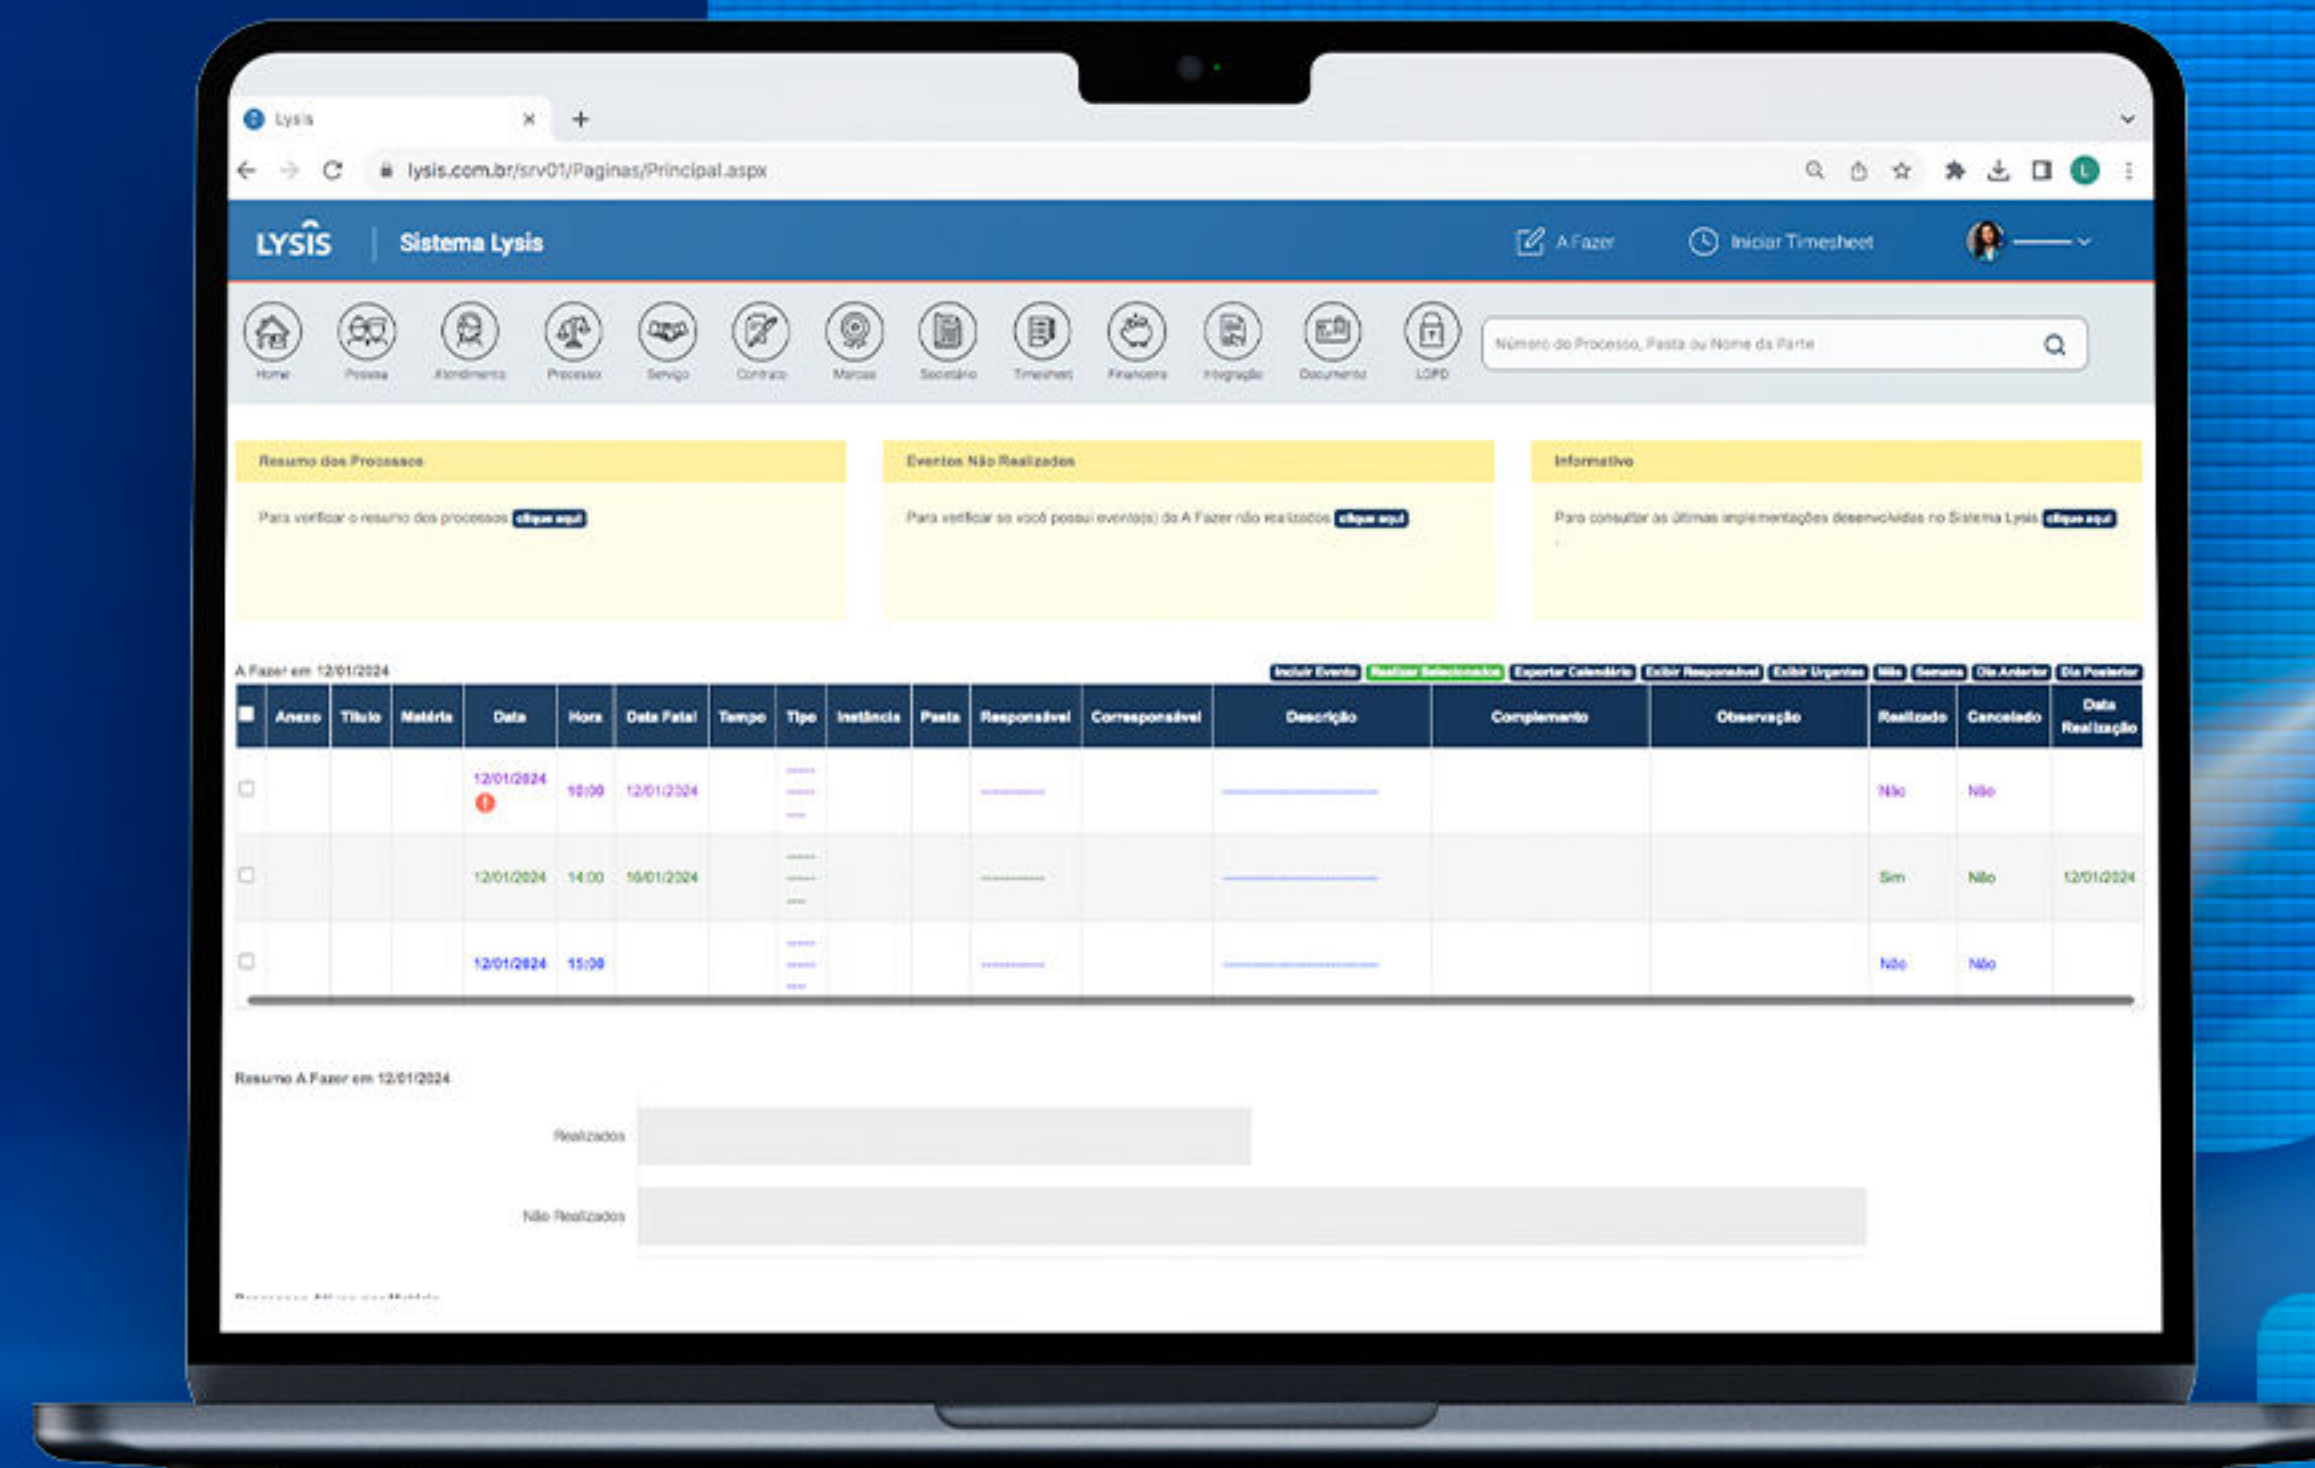

Conte com o Lysis para uma gestão jurídica excelente,

desde o conhecimento da distribuição do processo até o encerramento do caso!

Com o Lysis você substitui anotações manuais e registros em planilhas por um software automatizado, completo e didático.

+ 20.000 Mil
Usuários fiéis.

+ 1.5 Milhão
De processos gerenciados

+ 78 Milhões
De andamentos entregues.

Gestão automatizada de processos e prazos.

Push diário e automático.

Painel de gerenciamento de Publicações e Distribuições.

Workflow personalizado.

Apoia à Controladoria Jurídica.

Envio automático de relatórios customizáveis.

Controle financeiro avançado.

Criação e gestão de documentos.

BI e indicadores de desempenho.

Com o APP Lysis , você não tem surpresas.

Tenha uma rotina tranquila, mesmo quando estiver fora do escritório.

Acompanhe prazos com os alertas de compromissos.

Registre ações, delegue e acompanhe tarefas de qualquer lugar.

 **Conte com uma
equipe capacitada para
ajudar a impulsionar o
seu negócio.**