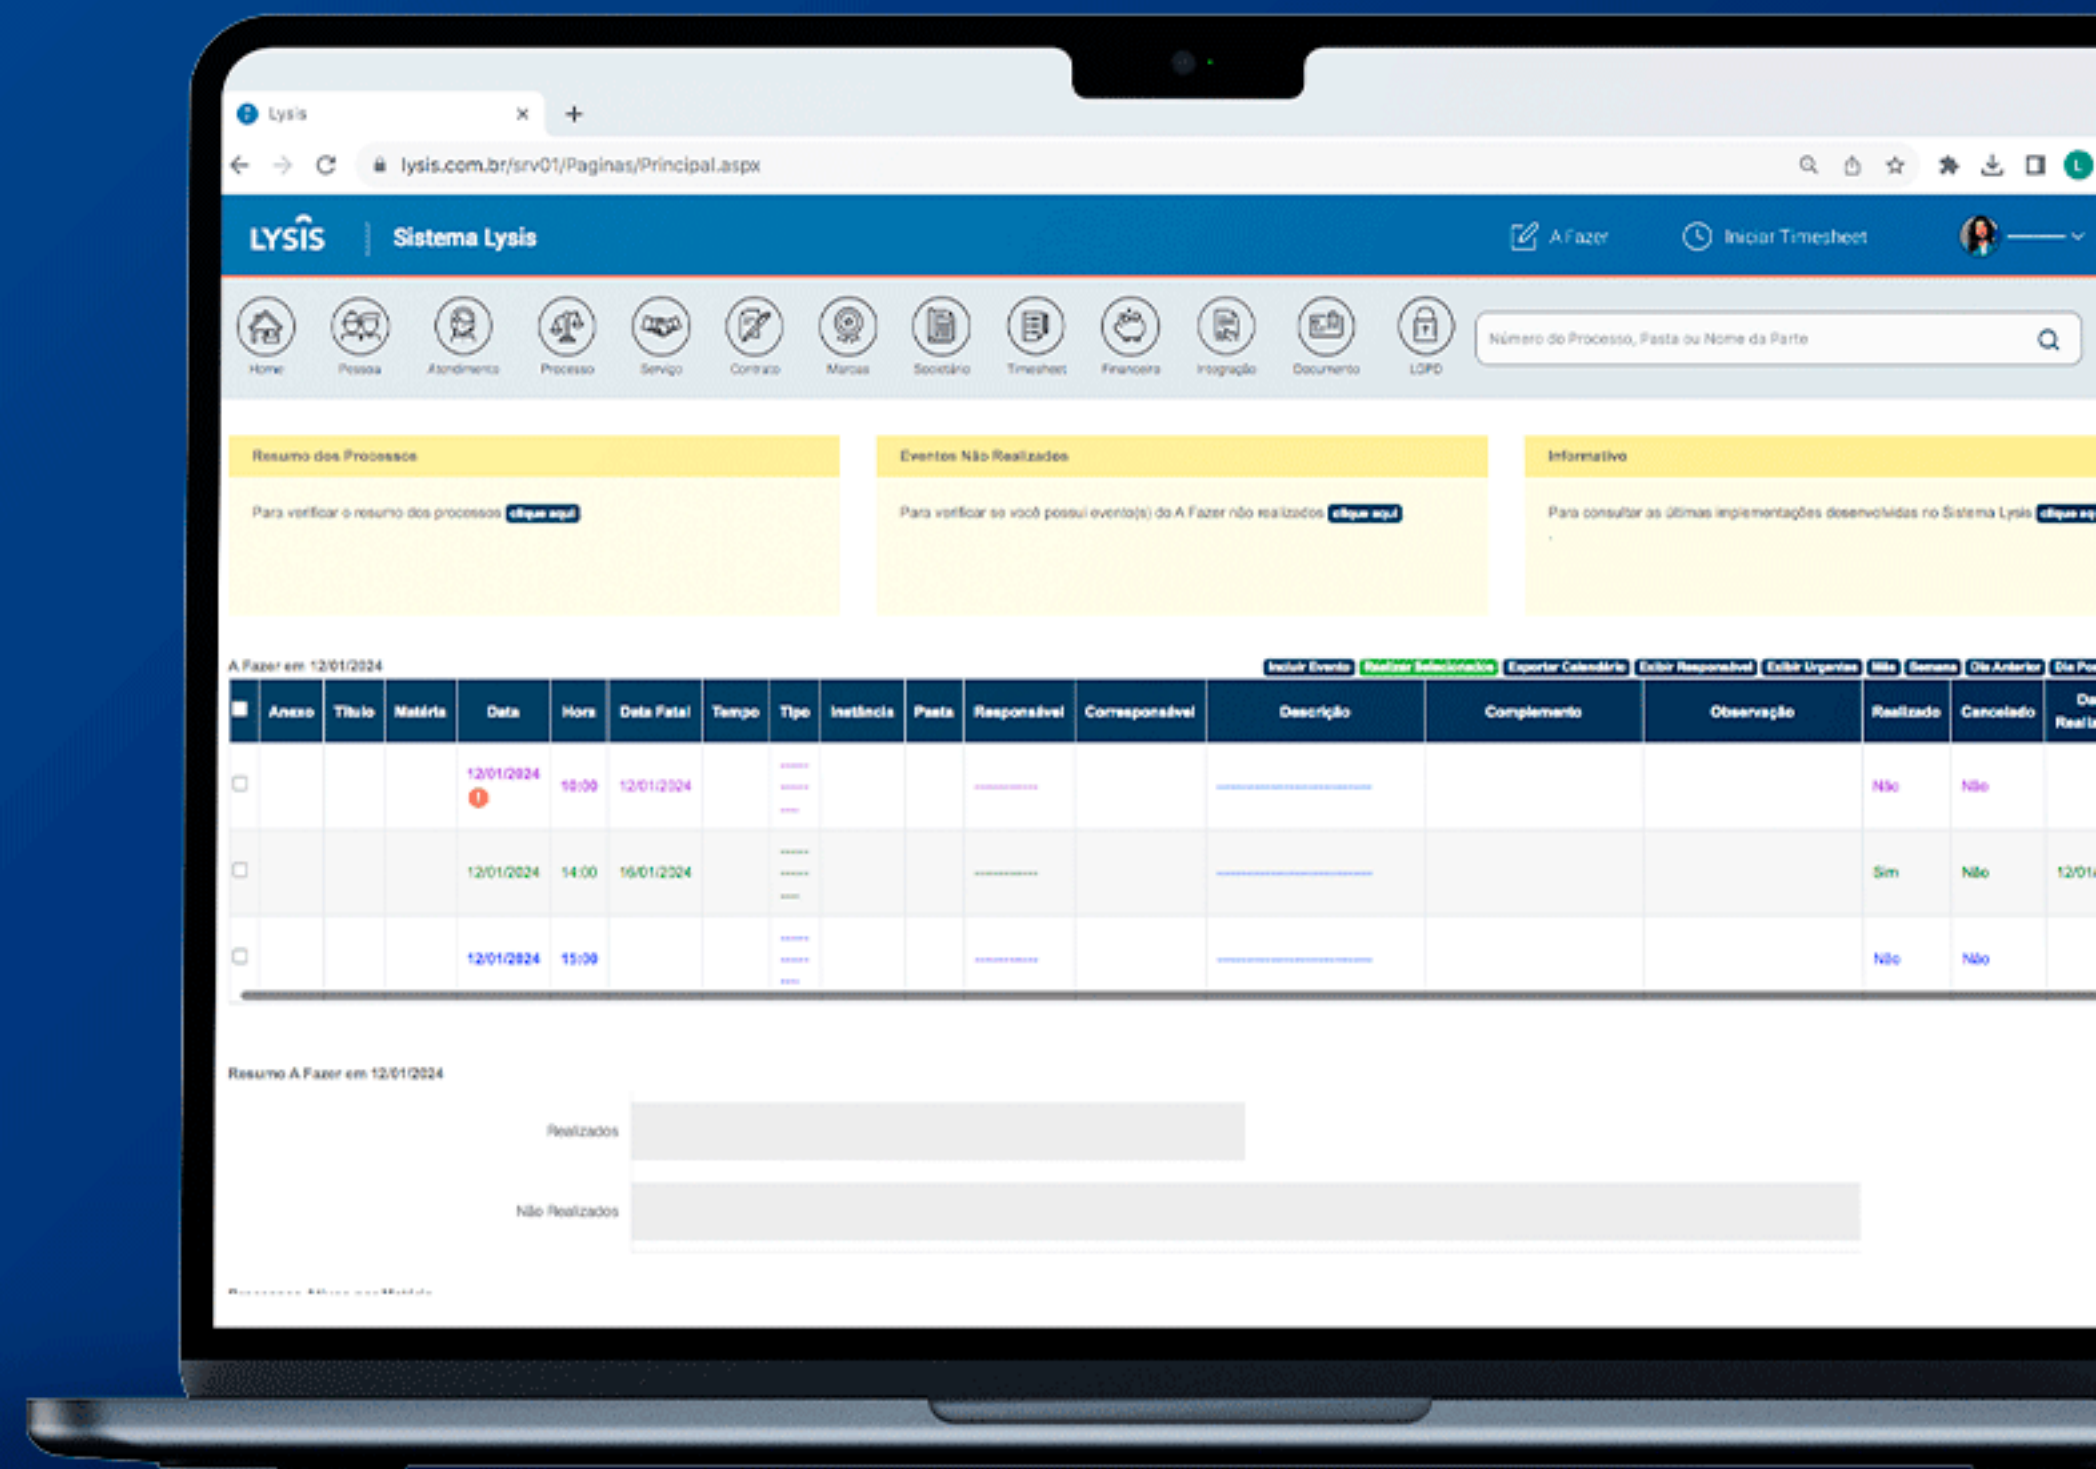

Monitore distribuições, capture processos e gerencie o seu escritório de forma inteligente e integrada.

**+ 20.000 Mil**  
Usuários fiéis.

**+ 1.5 Milhão**  
De processos gerenciados

**+ 78 Milhões**  
De andamentos entregues.

Gestão automatizada de processos e prazos.

Push diário e automático.

Painel de gerenciamento de Publicações e Distribuições.

Workflow personalizado.

Apoia à Controladoria Jurídica.

Envio automático de relatórios customizáveis.

Controle financeiro avançado.

Criação e gestão de documentos.

BI e indicadores de desempenho.

# Com o APP Lysis , você não tem surpresas.

Tenha uma rotina tranquila, mesmo quando estiver fora do escritório.

Acompanhe prazos com os alertas de compromissos.

Registre ações, delegue e acompanhe tarefas de qualquer lugar.